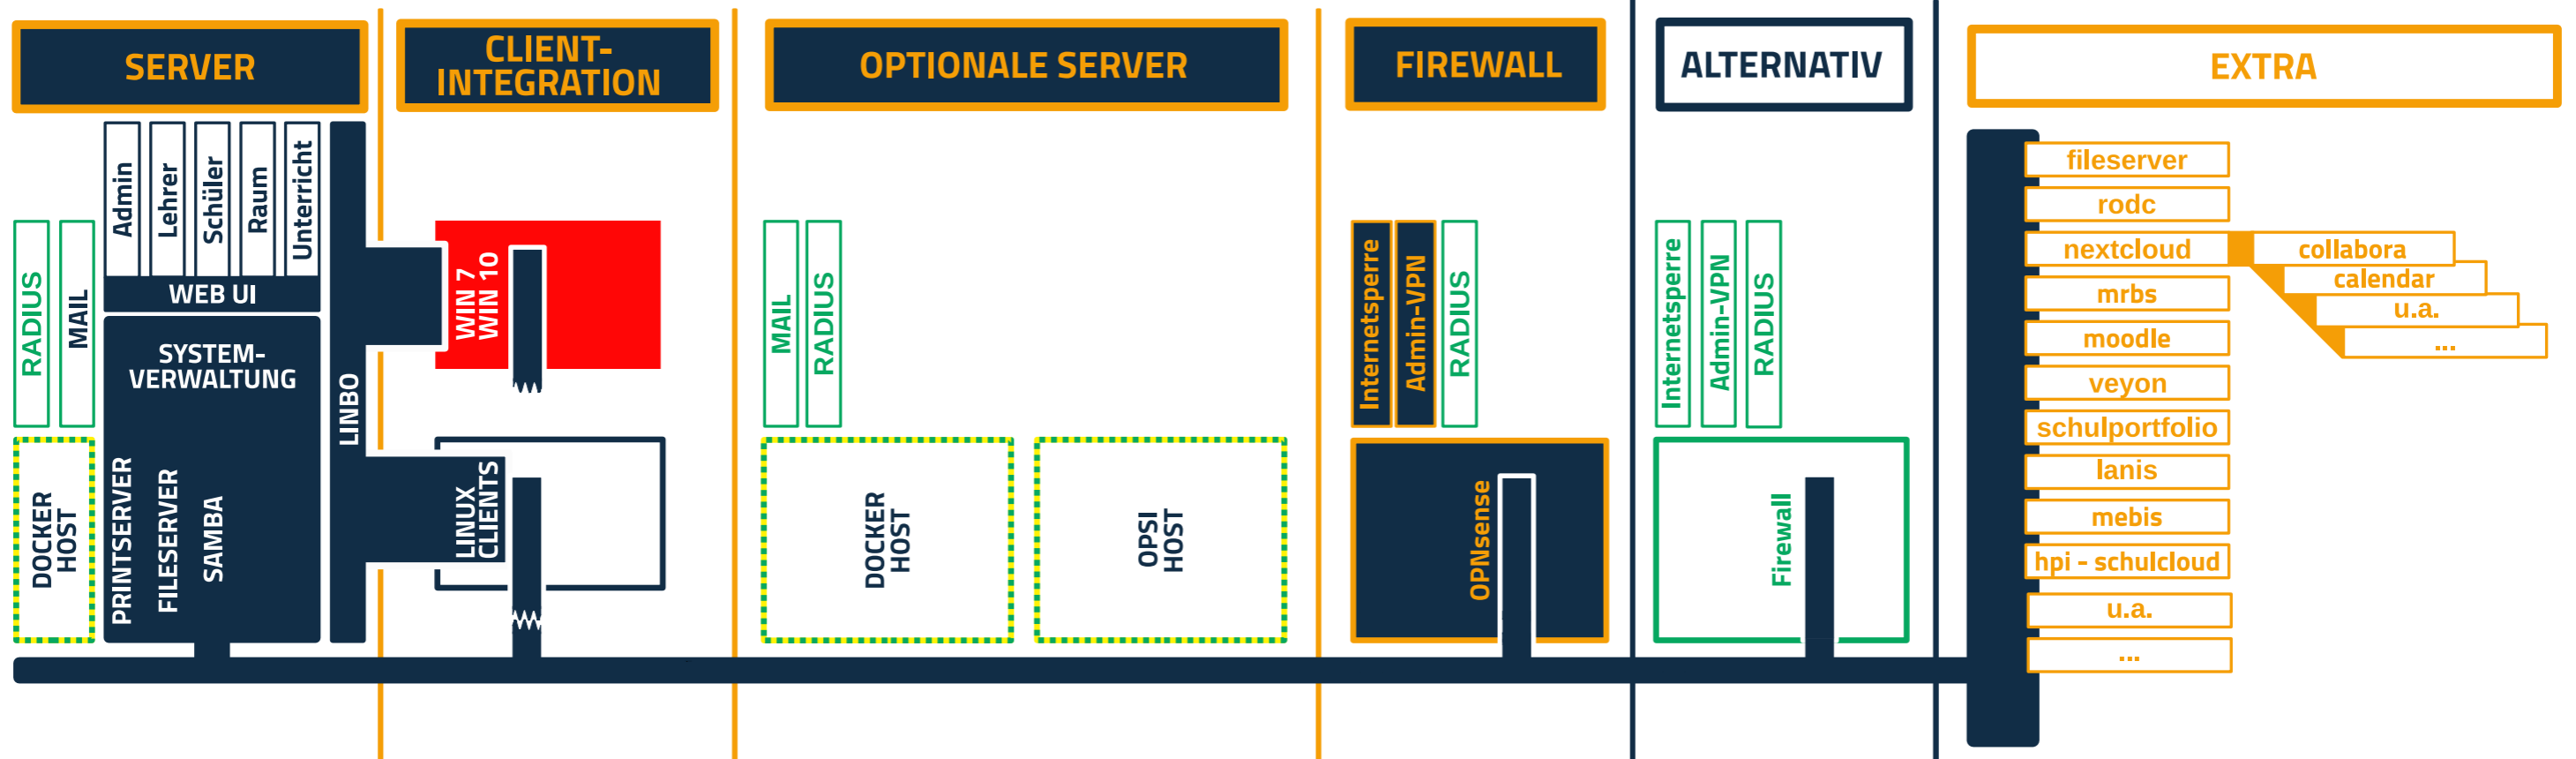

linuxmuster.net - Version 7

Support durch den Verein linuxmuster.net und der Community

Support durch die Community

Server der Version 7

EXTRA

Externe Server/Dienste die mittels AD/LDAP angebunden werden können.

SERVERDIENST

ALTERNATIV

Optionale oder alternative Server/Dienste die eingesetzt werden können.

Dienst für

Benutzergruppe

Optionale oder alternative Server/Dienste die eingesetzt werden können.

MAIL

Mail in der minimalsten Ausführung (nur schulintern) bereitgestellt auf Docker-Host

DOCKER HOST

DOCKER HOST

Optionale Docker- und/oder OPSI-Server

Linuxmuster-Client der Gegenstand der Auslieferung ist

FIREWALL

Beispiele:

SERVER:
Firewall die eine Intregation der Berechtigungen mittels Active Directory ermöglichen.